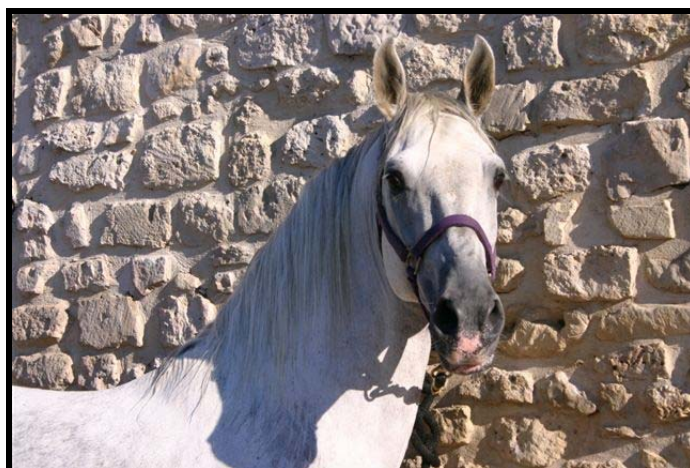

SIGLAVY de BEAUDESERT

ETALON LIPIZZAN AGREE

Lignée Noble

*Par SIGLAVY III PASCALINA par SIGLAVY EGERIA et PASCALINA 8
et
FAVORY XXXI 46 (RO) (2 fois championne du monde d'attelage)
par FAVORY XXXI ET NEAPOL XXI 71 357*

Siglavy, 1.57m au garrot

Mario Luraschi et Siglavy

Été 2007 / Paris

Né le 25 février 2000 au château de Beaudésert à Montauban, Siglavy est le petit fils de Siglavy EGERIA, étalon de l'écuyer en Chef de l'école Espagnole de Vienne. Agréé par les Haras Nationaux en 2006, toutes les juments saillies par lui sont pleines. D'un caractère aimable et courageux, volontaire au travail, Siglavy de Beaudésert a des lignes et des attitudes parfaites. Actuellement au travail chez Dominique Ribardière à St Grégoire près d'Albi, il prépare studieusement la saison des concours de dressage. Il sera stationné à Montauban pour la monte 2008.